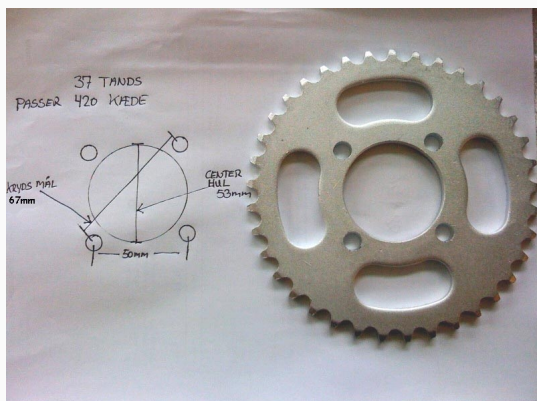

>

Varenr : DS39450MM

Producent : SHENYENG

CROSS / PITBIKEBAGTANDHJUL37 TÆNDER420
KÆDETYPE

KÆDETYPERTANDHJUL 6MM TYKT = 420

KÆDETANDHJUL 7MM TYKT = 428 KÆDE

**Pris : 155,00 DKK inkl moms (124,00 DKK
ekskl moms)**